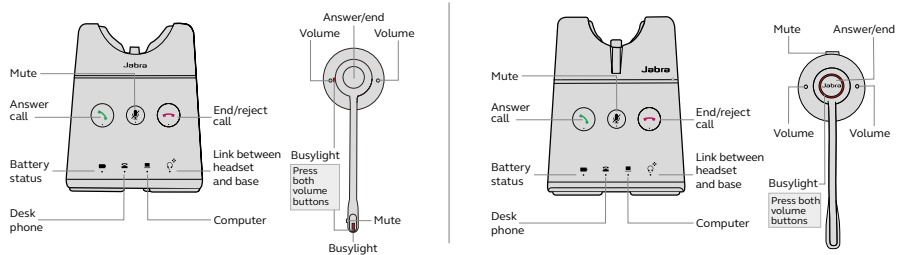

Conéctelo a la electricidad

Estéreo and Mono

Convertible

Conecte la base a la corriente eléctrica. Presione Vol+ y Vol- simultáneamente para acceder al menú de configuración y ayudarle a conectar su PC o teléfono de mesa.

Cómo usarlo

Estéreo y Mono

Convertible

El auricular puede ser usado en la oreja derecha o izquierda

Como utilizarlo

Estéreo y Mono

Convertible

Características	Jabra Engage 65 Estéreo	Jabra Engage 65 Mono	Jabra Engage 65 Convertible
Capacidad inalámbrica NA/EU - banda ancha ¹	80/160	80/160	80/160
Capacidad inalámbrica NA/EU - banda estrecha ²	130/260	130/260	130/260
Alcance inalámbrico (hasta - metros/pies)	150/490	150/490	100/330
Tiempo de conversación (hasta - horas) ³	13	13	9
Carga rápida - de 0 a 40% (minutos)	30	30	30
Carga de emergencia	Sí	Sí	Sí
Conectividad - cuántos dispositivos	2 ⁴	2 ⁴	2 ⁴
Tecnología inalámbrica	DECT	DECT	DECT
Seguridad DECT (nivel)	C	C	C
Control de volumen inteligente (normalización del nivel de discurso y balance de voz)	Sí	Sí	Sí
Protección de sonido para el usuario (PeakStop™, Noise@Work, Choque acústico)	Sí	Sí	Sí
Micrófono con cancelación de ruido direccional	Sí	Sí	Sí
Micrófono (G-MOS, Tx, CC)	4,3	4,3	3,8
Altavoz (P-MOS, Rx, Silencio)	4,4	4,4	3,9
Cumple con los requisitos de oficinas diáfanos de Skype Empresarial de Microsoft	Sí	Sí	No
Brazo de micrófono ajustable	270°	270°	360°
Luz de ocupado	Sí	Sí	Sí
Estilos de uso	Estéreo	Mono ⁵	Comes with earhook ⁶
Peso del auricular (g)	83	57	18

Compatibilidad Para más información sobre compatibilidad, visite Jabra.lat

¹ DECT capacity, number of theoretical users in wideband. Actual numbers may vary
² DECT capacity, number of theoretical users in narrowband. Actual numbers may vary
³ En función del uso
⁴ Can connect to 1 USB device (softphone or desk phone) and 1 analog phone
⁵ Engage 65 Mono neckband is available as an accessory
⁶ Engage 65 Convertible: headband and neckband are available as accessories