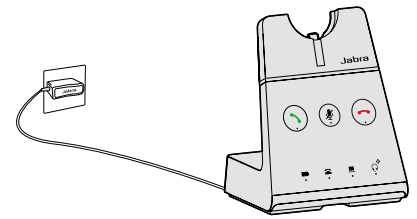

Compatible con:

Cómo empezar

Primero, conecte los cables del teléfono de mesa y el PC a la base. Para más información sobre su teléfono, específicamente, consulte <https://www.jabra.com/compatibilityguide>

Conéctelo a la electricidad

Estéreo and Mono

Convertible

Conecte la base a la corriente eléctrica. Presione Vol+ y Vol- simultáneamente para acceder al menú de configuración y ayudarle a conectar su PC o teléfono de mesa.

Cómo usarlo

Estéreo y Mono

Convertible

El auricular puede ser usado en la oreja derecha o izquierda

Como utilizarlo

Estéreo y Mono

Convertible

Características	Jabra Engage 65 Estéreo	Jabra Engage 65 Mono	Jabra Engage 65 Convertible
Capacidad inalámbrica NA/EU - banda ancha ¹	80/160	80/160	80/160
Capacidad inalámbrica NA/EU - banda estrecha ²	130/260	130/260	130/260
Alcance inalámbrico (hasta - metros/pies)	150/490	150/490	100/330
Tiempo de conversación (hasta - horas) ³	13	13	9
Carga rápida - de 0 a 40% (minutos)	30	30	30
Carga de emergencia	Sí	Sí	Sí
Conectividad - cuántos dispositivos	2 ⁴	2 ⁴	2 ⁴
Tecnología inalámbrica	DECT	DECT	DECT
Seguridad DECT (nivel)	C	C	C
Control de volumen inteligente (normalización del nivel de discurso y balance de voz)	Sí	Sí	Sí
Protección de sonido para el usuario (PeakStop™, Noise@Work, Choque acústico)	Sí	Sí	Sí
Micrófono con cancelación de ruido direccional	Sí	Sí	Sí
Micrófono (G-MOS, Tx, CC)	4,3	4,3	3,8
Altavoz (P-MOS, Rx, Silencio)	4,4	4,4	3,9
Cumple con los requisitos de oficinas diáfanos de Skype Empresarial de Microsoft	Sí	Sí	No
Brazo de micrófono ajustable	270°	270°	360°
Luz de ocupado	Sí	Sí	Sí
Estilos de uso	Estéreo	Mono ⁵	Comes with earhook ⁶
Peso del auricular (g)	83	57	18