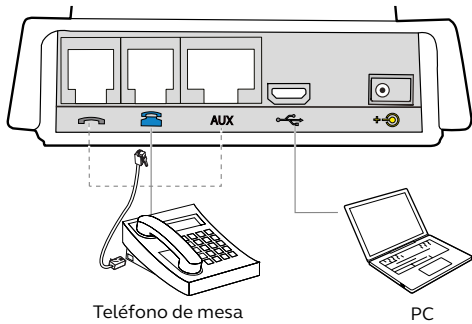

¹ Encuentre más detalles en la página 2 ² En función de la variante ³ En función del uso

De un vistazo:

Jabra Engage 65 – Auriculares inalámbricos

- Alcance de hasta 150 m (490 pies)
- El triple de densidad inalámbrica¹
- Micrófono con cancelación de ruido
- Altavoces mejorados con control de volumen inteligente
- Hasta 13 horas de conversación³
- Luz de ocupado integrada
- Conexión con hasta 2 dispositivos

Compatible con:

Cómo empezar

Primero, conecte los cables del teléfono de mesa y el PC a la base. Para más información sobre su teléfono, específicamente, consulte <https://www.jabra.com/compatibilityguide>

Conéctelo a la electricidad

Estéreo and Mono

Convertible

Conecte la base a la corriente eléctrica. Presione Vol+ y Vol- simultáneamente para acceder al menú de configuración y ayudarle a conectar su PC o teléfono de mesa.