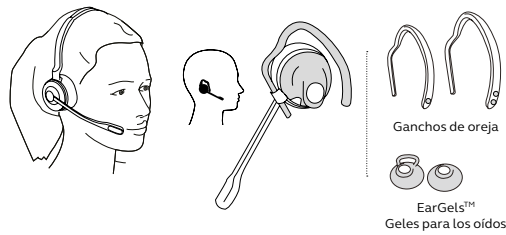

Conéctelo a la electricidad

Estéreo and Mono

Convertible

Conecte la base a la corriente eléctrica. Presione Vol+ y Vol- simultáneamente para acceder al menú de configuración y ayudarle a conectar su PC o teléfono de mesa.

Cómo usarlo

Estéreo y Mono

Convertible

El auricular puede ser usado en la oreja derecha o izquierda

Como utilizarlo

Estéreo y Mono

Convertible

Características	Jabra Engage 65 Estéreo	Jabra Engage 65 Mono	Jabra Engage 65 Convertible
Capacidad inalámbrica NA/EU - banda ancha ¹	80/160	80/160	80/160
Capacidad inalámbrica NA/EU - banda estrecha ²	130/260	130/260	130/260
Alcance inalámbrico (hasta - metros/pies)	150/490	150/490	100/330
Tiempo de conversación (hasta - horas) ³	13	13	9
Carga rápida - de 0 a 40% (minutos)	30	30	30
Carga de emergencia	Sí	Sí	Sí
Conectividad - cuántos dispositivos	2 ⁴	2 ⁴	2 ⁴
Tecnología inalámbrica	DECT	DECT	DECT
Seguridad DECT (nivel)	C	C	C
Control de volumen inteligente (normalización del nivel de discurso y balance de voz)	Sí	Sí	Sí
Protección de sonido para el usuario (PeakStop™, Noise@Work, Choque acústico)	Sí	Sí	Sí
Micrófono con cancelación de ruido direccional	Sí	Sí	Sí
Micrófono (G-MOS, Tx, CC)	4,3	4,3	3,8
Altavoz (P-MOS, Rx, Silencio)	4,4	4,4	3,9
Cumple con los requisitos de oficinas diáfanos de Skype Empresarial de Microsoft	Sí	Sí	No
Brazo de micrófono ajustable	270°	270°	360°
Luz de ocupado	Sí	Sí	Sí
Estilos de uso	Estéreo	Mono ⁵	Comes with earhook ⁶
Peso del auricular (g)	83	57	18