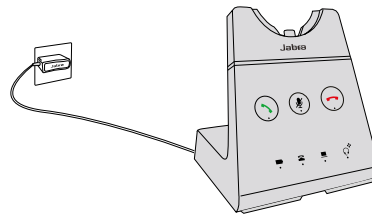

Compatible con:

Cómo empezar

Primero, conecte los cables del teléfono de mesa y el PC a la base. Para más información sobre su teléfono, específicamente, consulte <https://www.jabra.com/compatibilityguide>

Conéctelo a la electricidad

Estéreo and Mono

Convertible

Conecte la base a la corriente eléctrica. Presione Vol+ y Vol- simultáneamente para acceder al menú de configuración y ayudarle a conectar su PC o teléfono de mesa.