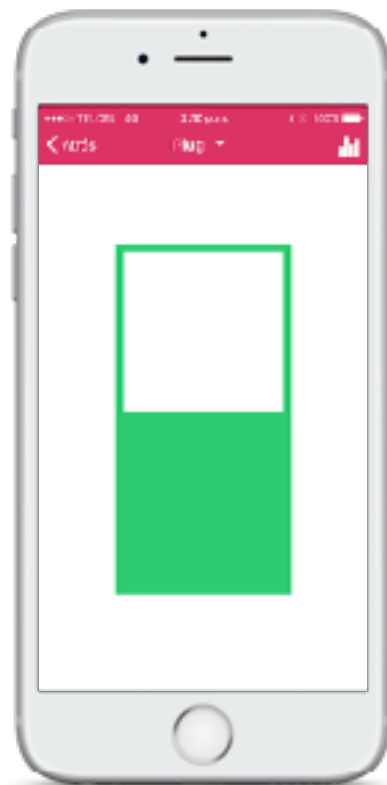

BLASTBOT

Wi-Fi Smart Plug

Blastbot Smart Plug convierte instantáneamente cualquier enchufe tradicional en uno inteligente que puede ser controlado desde un smartphone, tablet o PC.

Puedes encender o apagar los aparatos conectados con la aplicación o presionando el botón manual, haciéndolo perfecto para controlar luces y otras aplicaciones en casa.

La aplicación te permite acceder a tus equipos desde cualquier lugar y en cualquier momento.

Características:

- Acceso remoto desde una App, tablet o PC
- Fácil instalación.
- Puede ser activado inmediatamente
- Conexión Wi-Fi
- Verificación de encendido o apagado en la app.
- Programación de tareas por días y horarios
- Control compartido entre cuentas
- Accionado por botón físico o por la aplicación.
- LED indicador

Entrada : 10A, 90-250A

Disponible en: iOS, Android y navegador web.

Marca: Markerlab®

Garantía: 1 año con el fabricante.

Página web: www.blastbot.mx

Facebook: facebook.com/blastbot